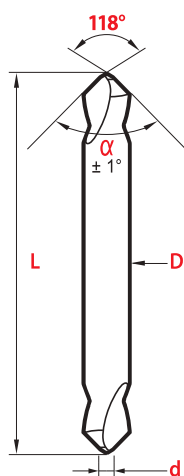

Forets à pointer NC • NC spotting drill

Brocas de puntear • Punte a centrare

Double

Doble punta

Doppie

DUO-mag

Centrage - Pointage
Centering - Spotting
Centrado - Punteado
Centratura

Chanfrein longitudinal
Longitudinal chamfer
Chafilanes longitudinales
Smussi longitudinali

Chanfreinage
Chamfering
Chafilado
Sbavatura

L'angle d'affûtage 118° favorise la pénétration, tout en renforçant la pointe.

The 118° sharpening angle improves tool penetration, while reinforcing the point.

El ángulo de 118° favorece la penetración, reforzando la punta.

L'angolo di affilatura a 118° agevola la penetrazione, rinforzando al tempo stesso la punta.

Micro-NC

> p. 36

1 DUO-mag = 2 forets NC simples 2 single NC drills

2 brocas NC
2 punte NC semplici

60° DUO-mag

CARBURE
CARBIDE
Metallo duro

D x d h6 ± 0,05	L ± 1	DUO-mag 8116	Hard'X 8116-H
3,0 x 0,5	40	57,77 €	65,07 €
4,0 x 1,0	45	63,85 €	71,75 €
6,0 x 2,0	55	72,37 €	81,48 €
8,0 x 2,5	65	95,46 €	106,41 €
10,0 x 3,0	75	130,13 €	144,12 €
12,0 x 3,5	85	199,45 €	216,47 €