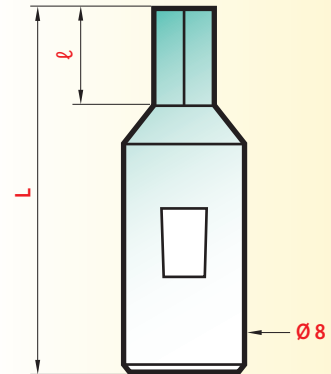

**MINI BROCHES  
CARRÉES  
POUR TROUS BORGNES**

**SQUARED  
MINI-BROACHES  
FOR BLIND HOLES**

**CUADRADO  
MINI-BROCHAS  
PARA AGUJEROS  
CIEGOS**

**MINI BROCCHE  
QUADRE  
PER FORI CIECHI**

| <b>C</b> | <b>L</b> | <b>l</b> |  * | <b>magafor<br/>5682</b> |
|----------|----------|----------|---|-------------------------|
| 1,5      | 32       | 2,3      | 1,53  | € <b>60,00</b>          |
| 2        | 32       | 2,7      | 2,04  | <b>57,50</b>            |
| 2,5      | 32       | 3,9      | 2,55  | <b>55,00</b>            |
| 3        | 32       | 4,7      | 3,06  | <b>55,00</b>            |
| 3,5      | 32       | 4,7      | 3,57  | <b>57,50</b>            |
| 4        | 32       | 6,3      | 4,08  | <b>60,00</b>            |
| 4,5      | 32       | 6,3      | 4,59  | <b>62,50</b>            |
| 5        | 32       | 7,9      | 5,10  | <b>62,50</b>            |
| 6        | 32       | 9,5      | 6,12  | <b>65,00</b>            |
| 8        | 32       | 9,5      | 8,16  | <b>75,00</b>            |
| 10       | 32       | 12,7     | 10,20   | <b>80,00</b>            |

\* 2% plus large que la cote **C**    2% larger than the **C** size  
2% mayor que la cota **C**        2% in più rispetto al valore **C**

Les mini broches sont utilisables sur porte-broches  
The mini broaches are used on broach-holders.  
Las mini brochas se montan en porta-brochas.  
Le mini brocche sono utilizzabili su porta-brocche

\* 2% plus large que la cote H    2% larger than the H size  
 2% mayor que la cota H        2% in più rispetto al valore H

**MINI BROCHES  
 HEXAGONALES  
 POUR TROUS BORGNES**

**HEXAGONAL  
 MINI-BROCHES  
 FOR BLIND HOLES**